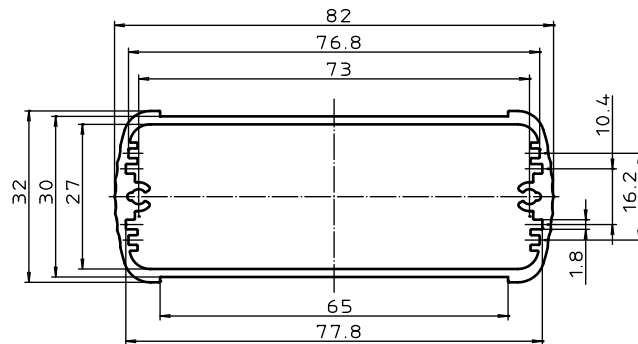

ABD 800

ABM 800 IR
ABM 800 AL

ABM 800 SAL

Profillaenge

ABM 800 ... BE
(weitere Masse siehe ABM 800 ...)

Ansicht ohne Profilkappe
bzw. ohne Profilklappe

ABP 800

© Schutzvermerk nach DIN 21. beachten!

Maßstab: 2:1		
Zchn.Nr: 1K 5205.066.04		
Artikel: AluBos AB 800		
Katalogzeichnung		
DISK: 2 801 326 Datum: 15.12.94 HR	21.08.02 02.09.97 16.12.98	