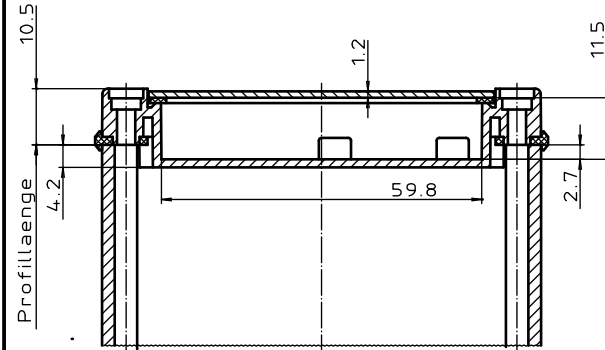

ABD 800

ABM 800 IR
ABM 800 AL

ABM 800 SAL

Profillaenge

ABM 800 ... BE
(weitere Masse siehe ABM 800 ...)

Ansicht ohne Profilkappe
bzw. ohne Profilklappe

ABP 800

© Schutzvermerk nach DIN 21. beachten!

Maßstab: 2:1		
Zchn.Nr: 1K 5205.066.04		
Artikel: AluBos AB 800		
Katalogzeichnung		
DISK: 2 801 326 Datum: 15.12.94 HR	21.08.02 02.09.97 16.12.98	