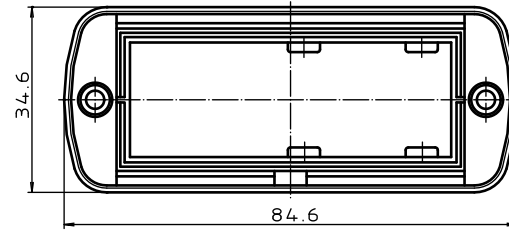

ABD 800

ABM 800 IR
ABM 800 AL

ABM 800 SAL

Profillaenge

ABM 800 ... BE
(weitere Masse siehe ABM 800 ...)

Ansicht ohne Profilkappe
bzw. ohne Profilklappe

ABP 800

© Schutzvermerk nach DIN 21. beachten!

Maßstab: 2:1		
Zchn.Nr: 1K 5205.066.04		
Artikel: AluBos AB 800		
Katalogzeichnung		
DISK: 2 801 326 Datum: 15.12.94 HR	21.08.02 02.09.97 16.12.98	