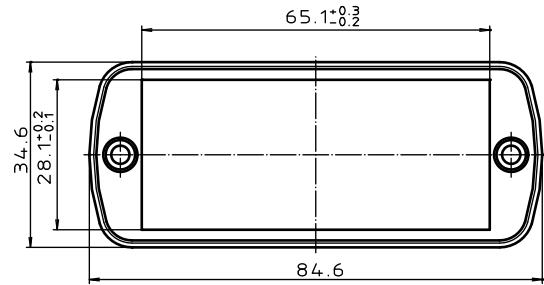

ABD 800

ABM 800 IR
ABM 800 AL

ABM 800 SAL

Profillaenge

ABM 800 ... BE
(weitere Masse siehe ABM 800 ...)

Ansicht ohne Profilkappe
bzw. ohne Profilklappe

ABP 800

© Schutzvermerk nach DIN 21. beachten!

Maßstab: 2:1		
Zchn.Nr: 1K 5205.066.04		
Artikel: AluBos AB 800		
Katalogzeichnung		
DISK: 2 801 326 Datum: 15.12.94 HR	21.08.02 02.09.97 16.12.98	