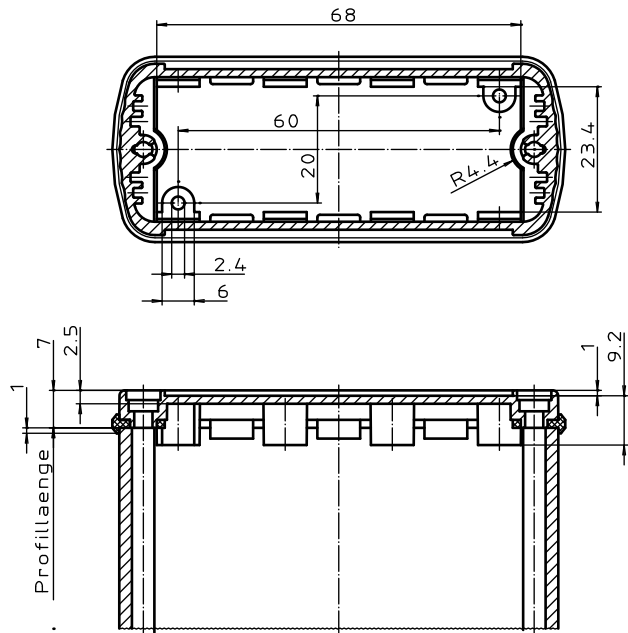

ABD 800

ABM 800 IR
ABM 800 AL

ABM 800 SAL

Profillaenge

ABM 800 ... BE
(weitere Masse siehe ABM 800 ...)

Ansicht ohne Profilkappe
bzw. ohne Profilklappe

ABP 800

© Schutzvermerk nach DIN 21. beachten!

Maßstab: 2:1		
Zchn.Nr: 1K 5205.066.04		
Artikel: AluBos AB 800		
Katalogzeichnung		
DISK: 2 801 326 Datum: 15.12.94 HR	21.08.02 02.09.97 16.12.98	